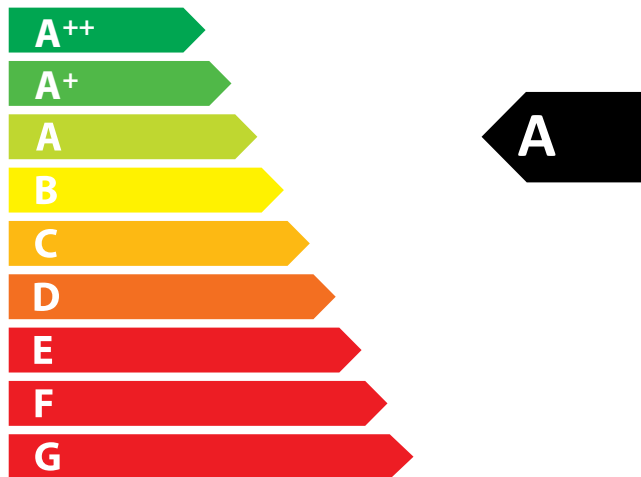

ENERG
енергия · ενέργεια

Camina Schmid Ekko L/R 55(34) s/h

5,0
kW

ENERGIA · ЕНЕРГИЯ · ΕΝΕΡΓΕΙΑ · ENERGIJA · ENERGY · ENERGIE · ENERGI

2015/1186