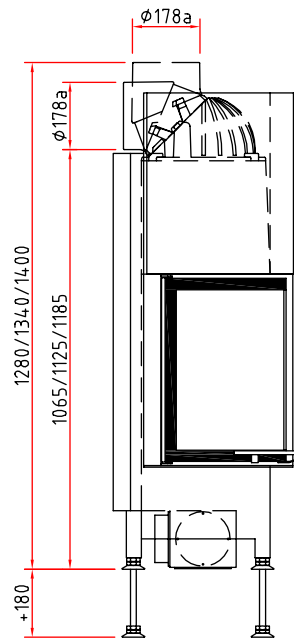

## Detaily výrobku

- Krbová vložka s bočním prosklením
- Snížená hloubka korpusu
- Sklo z jednoho kusu
- 55(34)45 - Výška 45 cm
- 55(34)51 - Výška 51 cm
- 55(34)57 - Výška 57 cm
- Volitelné varianty: Samozavírací dvířka
- Velmi kvalitní oplach skla
- Standartní vystýlka: Šamot, hladký
- Vysoce kvalitní litinová natáčecí kopule nastavitelná od 0 - 90°

## Technická data

Nom. výkon	5 kW
Výkon	2,4-5,3 kW
Účinnost	>78 %
Doporučená tloušťka izolace (např. SILCA® 250KM)	60 mm
Příruba na externí přívod vzduchu	125 mm
Doporučená délka polen	33 cm
Hmotnost	230-270 kg
Užitné teplo: přes dvířka	50 %
Užitné teplo: krbová vložka	50 %

# Rozměrové výkresy Ekko L 55(34) h

**Schmid**  
MADE IN GERMANY

Čelní pohled M 1:20

Boční pohled M 1:20

Půdorys M 1:10