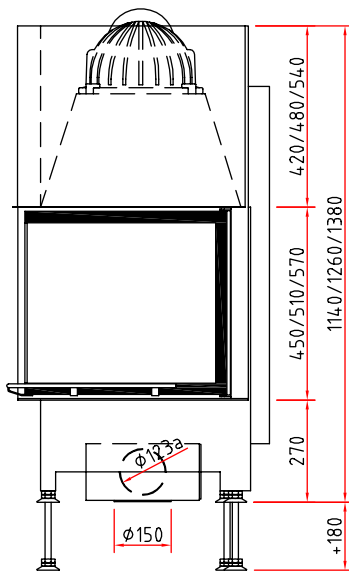

## Detaily výrobku

- Krbová vložka s bočním prosklením
- Snížená hloubka korpusu
- Sklo z jednoho kusu
- 55(34)45 - Výška 45 cm
- 55(34)51 - Výška 51 cm
- 55(34)57 - Výška 57 cm
- Volitelné varianty: Samozavírací dvířka
- Velmi kvalitní oplach skla
- Standartní vystýlka: Šamot, hladký
- Vysoce kvalitní litinová natáčecí kopule nastavitelná od 0 - 90°

## Technická data

Nom. výkon	5 kW
Výkon	2,4-5,3 kW
Účinnost	>78 %
Doporučená tloušťka izolace (např. SILCA® 250KM)	60 mm
Příruba na externí přívod vzduchu	125 mm
Doporučená délka polen	33 cm
Hmotnost	230-270 kg
Užitné teplo: přes dvířka	50 %
Užitné teplo: krbová vložka	50 %

# Rozměrové výkresy Ekko L 55(34) h

**Schmid**  
MADE IN GERMANY

Čelní pohled M 1:20

Boční pohled M 1:20

Půdorys M 1:10