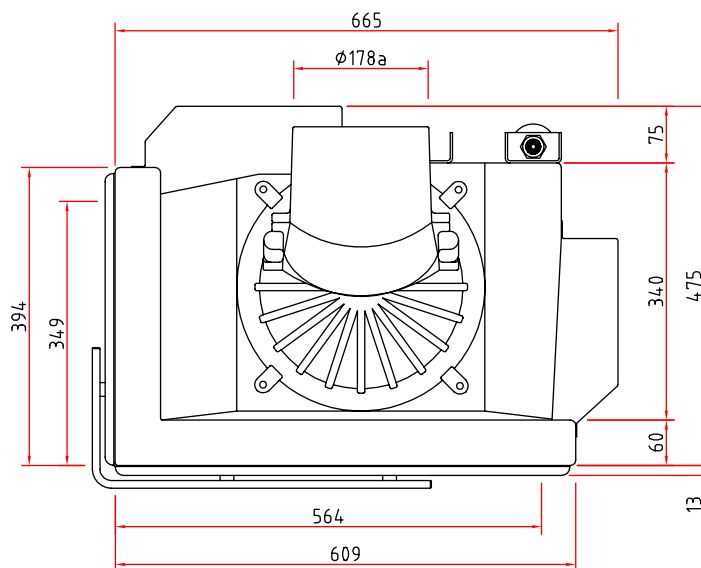

## Detaily výrobku

- Krbová vložka s bočním prosklením
- Snížená hloubka korpusu
- Sklo z jednoho kusu
- 55(34)45 - Výška 45 cm
- 55(34)51 - Výška 51 cm
- 55(34)57 - Výška 57 cm
- Volitelné varianty: Samozavírací dvířka
- Velmi kvalitní oplach skla
- Standartní vystýlka: Šamot, hladký
- Vysoce kvalitní litinová natáčecí kopule nastavitelná od 0 - 90°

## Technická data

Nom. výkon	5 kW
Výkon	2,4-5,3 kW
Účinnost	>78 %
Doporučená tloušťka izolace (např. SILCA® 250KM)	60 mm
Příruba na externí přívod vzduchu	125 mm
Doporučená délka polen	33 cm
Hmotnost	230-270 kg
Užitné teplo: přes dvířka	50 %
Užitné teplo: krbová vložka	50 %

# Rozměrové výkresy Ekko L 55(34) h

**Schmid**  
MADE IN GERMANY

Čelní pohled M 1:20

Boční pohled M 1:20

Půdorys M 1:10

# Krbová vložka

Informační list výrobku dle nařízení (EU) 2015/1186

Ekko L/R 55(34) s/h	
Název nebo ochranná známka dodavatele	Camina & Schmid Feuerdesign und Technik GmbH & Co. KG
Identifikační značka modelu dodavatele	Ekko L/R 55(34) s/h
Třída energetické účinnosti modelu	A
Přímý tepelný výkon (kW)	5,0
Nepřímý tepelný výkon (kW)	-
Index energetické účinnosti (EEI)	106,3
Energetická účinnost u jmenovitého výkonu (%)	80,2
Zvláštní opatření (při montáži, údržbě)	Dodržujte prosím pokyny v návodu k obsluze a instalaci!